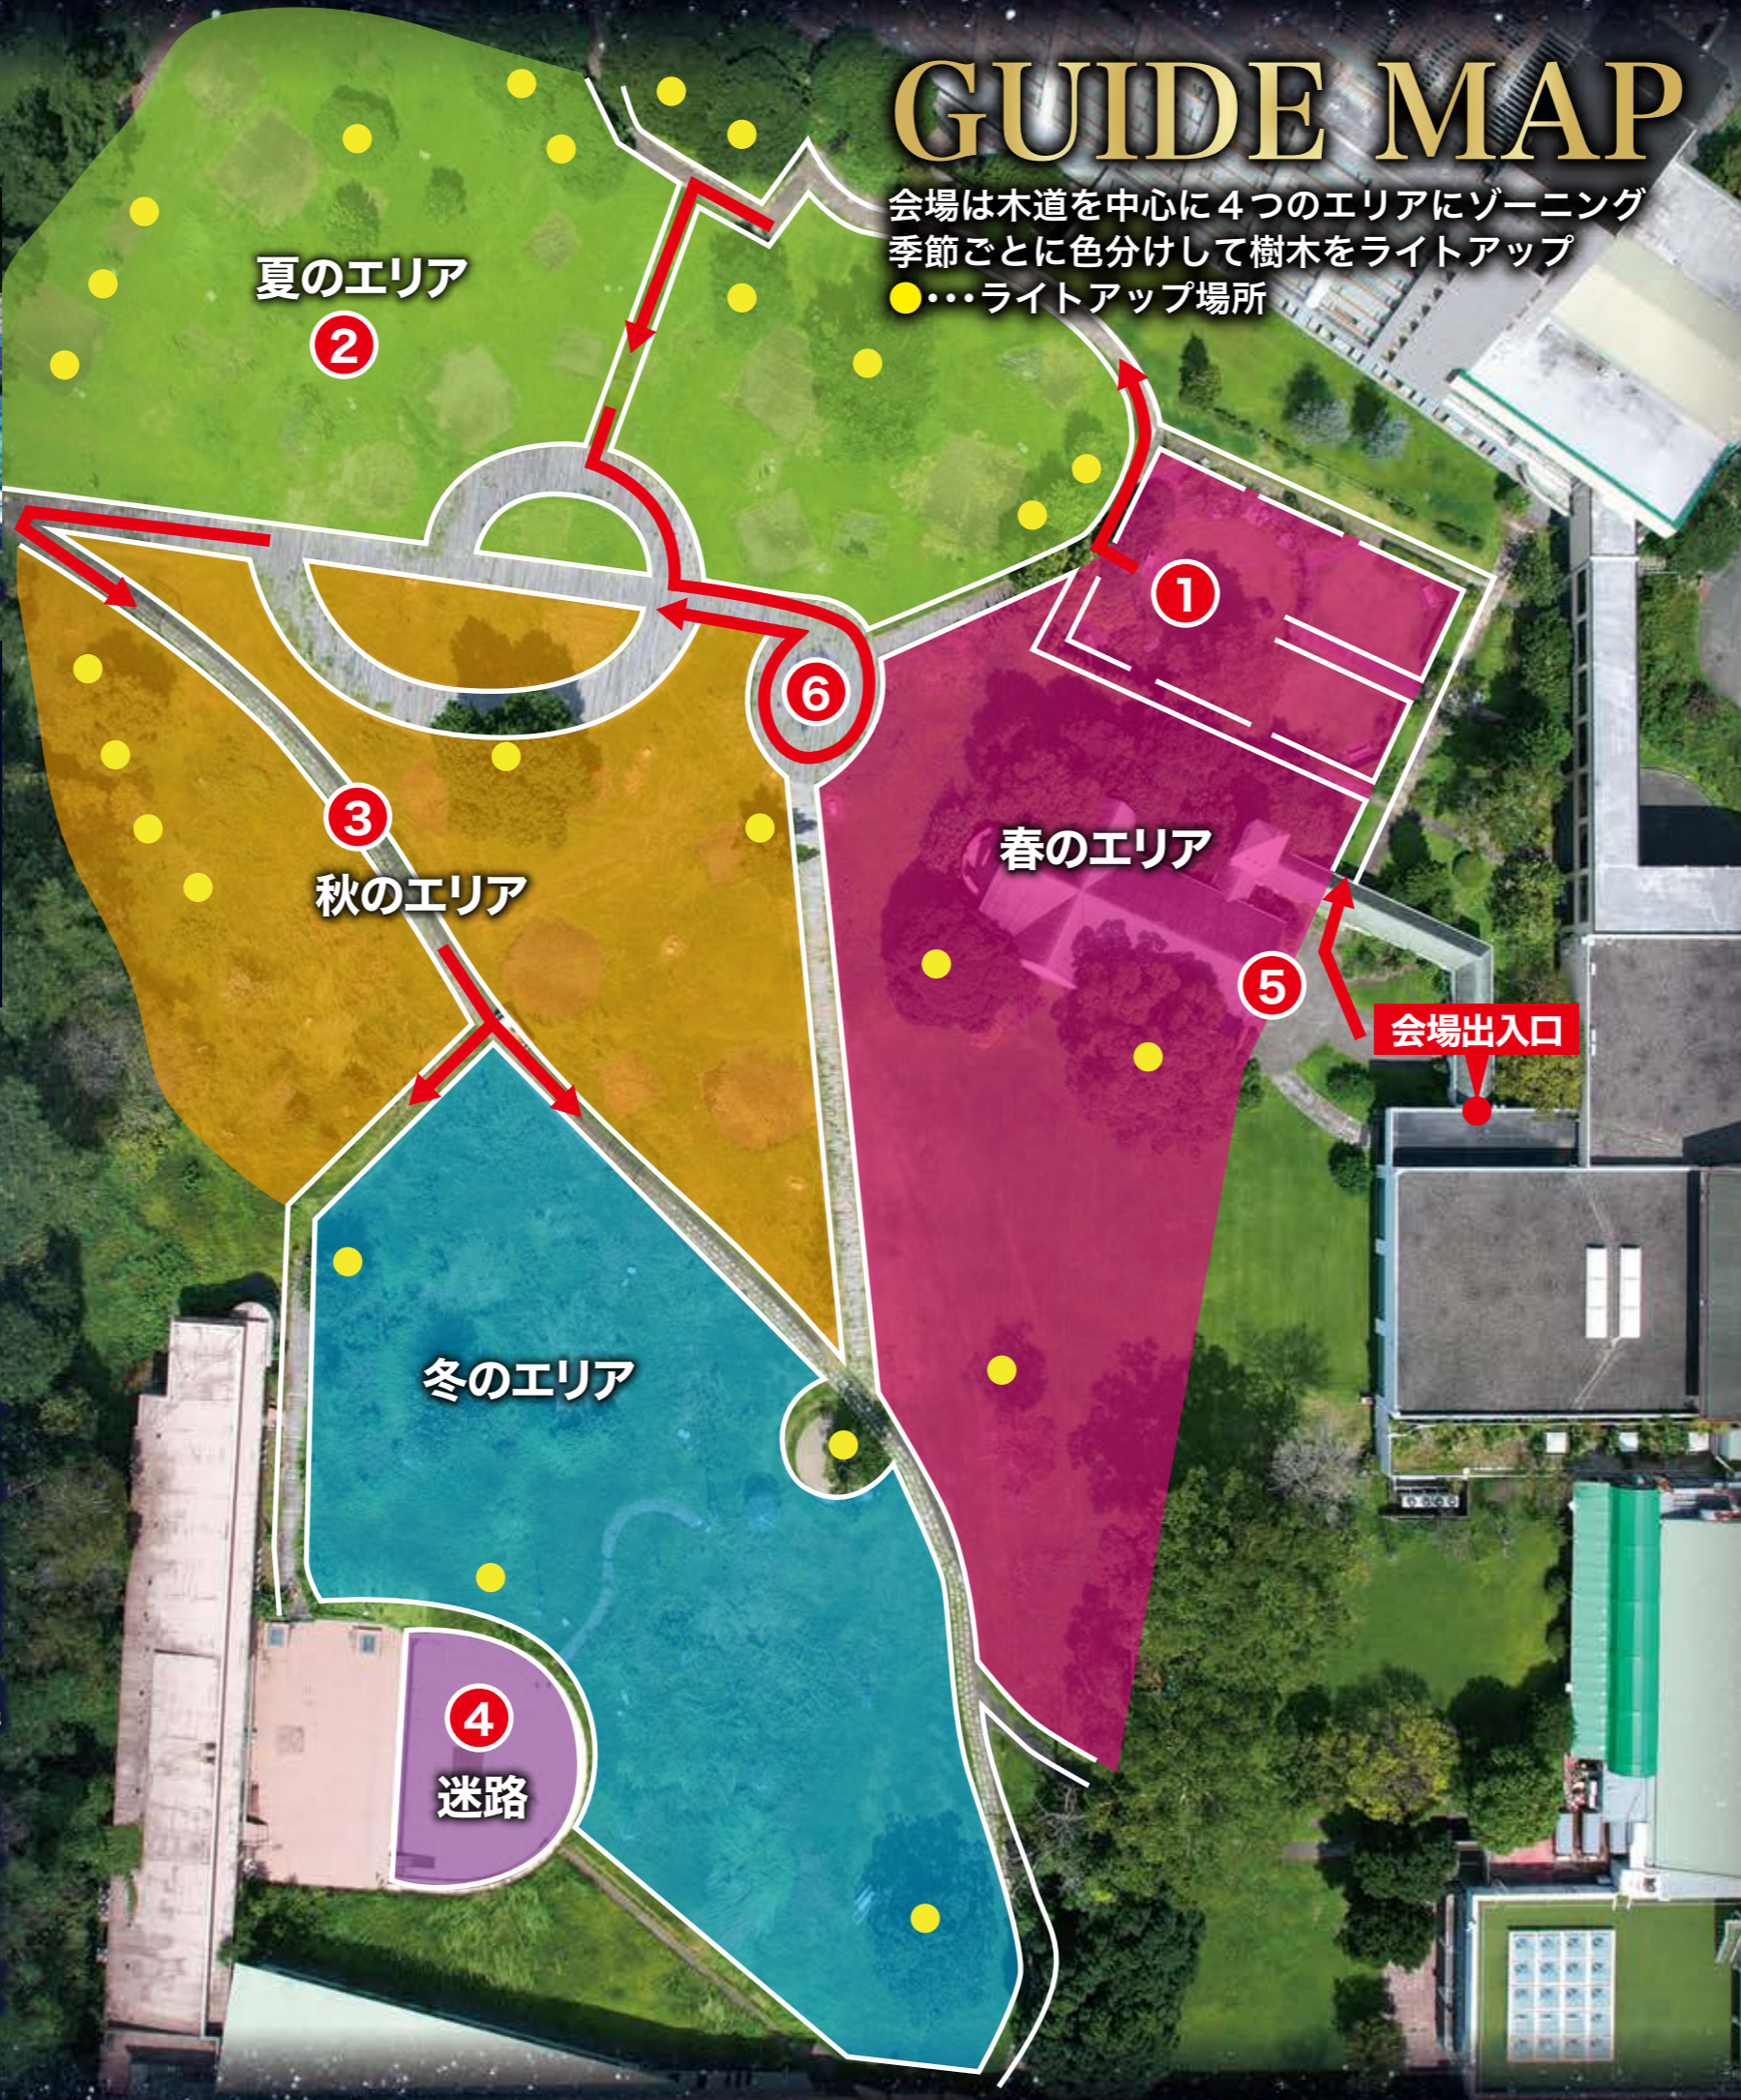

## 冬のエリア(青色)

④彩の迷路(12×18m) 燦く光の迷宮

⑤花と緑のプロジェクトンマッピング

イメージ写真

⑥会場の中心には季節が集う「レインボータワー」

七色の光が織りなす目眩く  
世界をお楽しみください

# GUIDE MAP

会場は木道を中心に4つのエリアにゾーニング  
季節ごとに色分けして樹木をライトアップ  
●…ライトアップ場所

## 春のエリア(桃色)

①ホワイトとピンクのローズガーデン  
祭壇には「ハートオブジェ」

春のエリアを抜けると  
「WELCOME TO TSUMAGOI」  
文字と4色「ロゴマーク」

## 秋のエリア(橙色)

③黄と赤のローズドーム