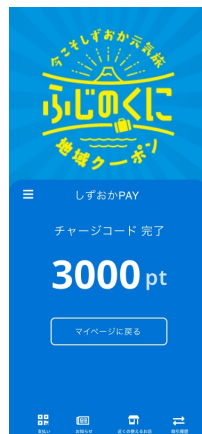

QRコードをスキャンしてチャージする場合

チャージタップ

QRスキャン

チャージ金額表示

チャージ完了

チャージコード入力でチャージする場合

画面右下タップ

チャージコード入力

チャージ金額表示

チャージ完了

※チャージコードはクーポンに記載されている20桁のチャージコードを半角で入力

決済方法

「支払い」

店舗QRスキャン

金額入力

「決済する」