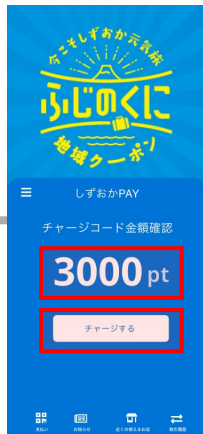

QRコードをスキャンしてチャージする場合

チャージタップ

QRスキャン

チャージ金額表示

チャージ完了

チャージコード入力でチャージする場合

画面右下タップ

チャージコード入力

チャージ金額表示

チャージ完了

※チャージコードはクーポンに記載されている20桁のチャージコードを半角で入力

決済方法

「支払い」

店舗QRスキャン

金額入力

「決済する」