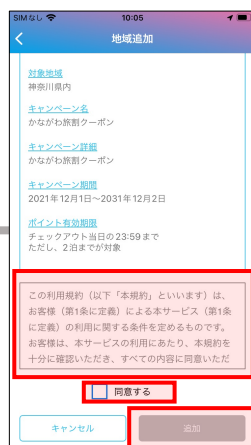

アプリ会員登録手順

QRコードの読み取り・アプリのインストール

新規会員登録(iPhone・Android共通)

新規会員登録

アカウント作成

認証コード届く

認証コード入力

情報入力

※パスワードは8文字以上、数字、大文字・小文字の英字を全て含める

※郵便番号、住所はどちらかを入力し登録

地域追加

地域追加

地域選択

利用規約同意

完了

チャージ・決済手順

QRコードをスキャンしてチャージする場合

チャージタップ

QRスキャン

チャージ金額表示

チャージ完了

チャージコード入力でチャージする場合

画面右下タップ

チャージコード入力