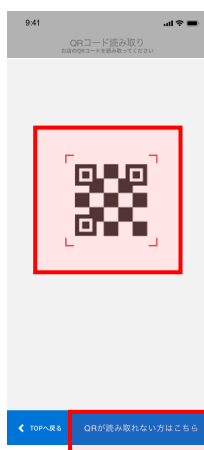

QRコードをスキャンしてチャージする場合

チャージタップ

QRスキャン

チャージ金額表示

チャージ完了

チャージコード入力でチャージする場合

画面右下タップ

チャージコード入力

チャージ金額表示

チャージ完了

※チャージコードはクーポンに記載されている20桁のチャージコードを半角で入力

決済方法

「支払い」

店舗QRスキャン

金額入力

「決済する」