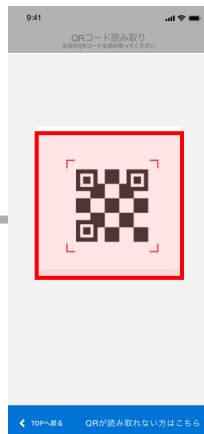

QRコードをスキャンしてチャージする場合

チャージタップ

QRスキャン

チャージ金額表示

チャージ完了

チャージコード入力でチャージする場合

画面右下タップ

チャージコード入力

チャージ金額表示

チャージ完了

※チャージコードはクーポンに記載されている20桁のチャージコードを半角で入力

決済方法

「支払い」

店舗QRスキャン

金額入力

「決済する」