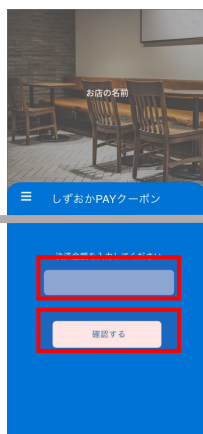

QRコードをスキャンしてチャージする場合

チャージタップ

QRスキャン

チャージ金額表示

チャージ完了

チャージコード入力でチャージする場合

画面右下タップ

チャージコード入力

チャージ金額表示

チャージ完了

※チャージコードはクーポンに記載されている20桁のチャージコードを半角で入力

決済方法

「支払い」

店舗QRスキャン

金額入力

「決済する」

決済完了

※金額入力の際に、店舗名が合っているか確認し、決済前に店舗側に画面を提示・内容の確認をとる