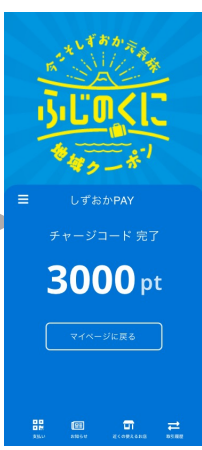

QRコードをスキャンしてチャージする場合

チャージタップ

QRスキャン

チャージ金額表示

チャージ完了

チャージコード入力でチャージする場合

画面右下タップ

チャージコード入力

チャージ金額表示

チャージ完了

※チャージコードはクーポンに記載されている20桁のチャージコードを半角で入力

決済方法

「支払い」

店舗QRスキャン

金額入力

「決済する」