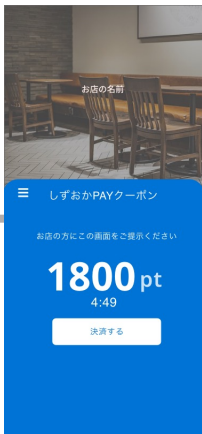

QRコードをスキャンしてチャージする場合

チャージタップ

QRスキャン

チャージ金額表示

チャージ完了

チャージコード入力でチャージする場合

画面右下タップ

チャージコード入力

チャージ金額表示

チャージ完了

※チャージコードはクーポンに記載されている20桁のチャージコードを半角で入力

決済方法

「支払い」

店舗QRスキャン

金額入力

「決済する」