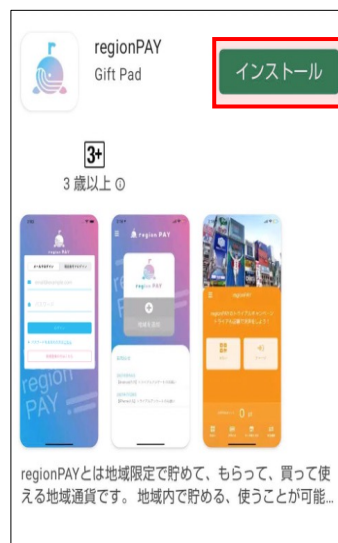

アプリ会員登録手順

QRコードの読み取り・アプリのインストール

新規会員登録(iPhone・Android共通)

新規会員登録

アカウント作成

認証コード届く

認証コード入力

情報入力

※パスワードは8文字以上、数字、大文字・小文字の英字を全て含める

※郵便番号、住所はどちらかを入力し登録

地域追加

地域追加

地域選択

利用規約同意

完了

チャージ・決済手順