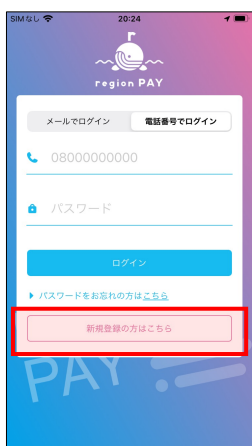

アプリ会員登録手順

QRコードの読み取り・アプリのインストール

新規会員登録(iPhone・Android共通)

新規会員登録

アカウント作成

認証コード届く

認証コード入力

情報入力

※パスワードは8文字以上、数字、大文字・小文字の英字を全て含める

※郵便番号、住所はどちらかを入力し登録

地域追加

地域追加

地域選択

利用規約同意

完了

チャージ・決済手順

QRコードをスキャンしてチャージする場合

チャージタップ

QRスキャン

チャージ金額表示

チャージ完了

チャージコード入力でチャージする場合

画面右下タップ

チャージコード入力