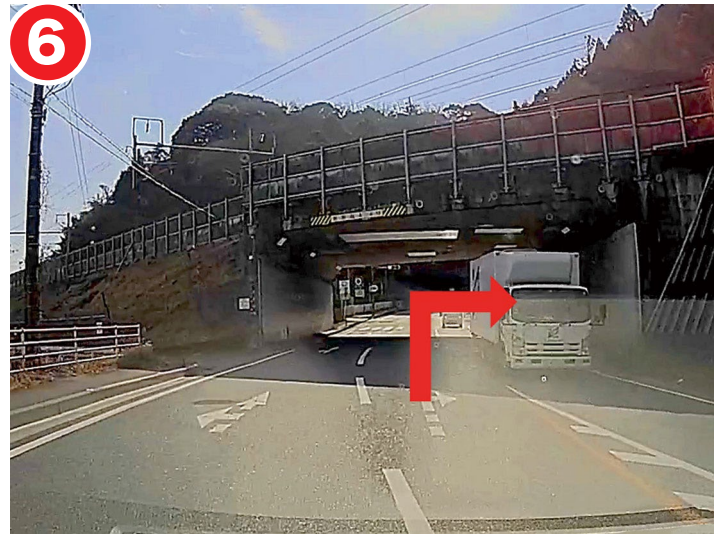

つま恋リゾート彩の郷 北正面ゲートまでのご案内

1 掛川インター料金所を出てすぐの信号を右折

2 上張南交差点を右折(右折後1.1km進む)

3 県道38号線(掛川大東線)を直進し、JR高架下をくぐる

4 塩町南交差点を右折(右折後4.6km直進)

県道37号線(掛川浜岡線)を道なりに進む

東海道線の下をくぐり、信号を右折(右折後800m直進)
坂道を道なりに走ると北正面ゲートに到着します

つま恋リゾート彩の郷 北正面ゲート