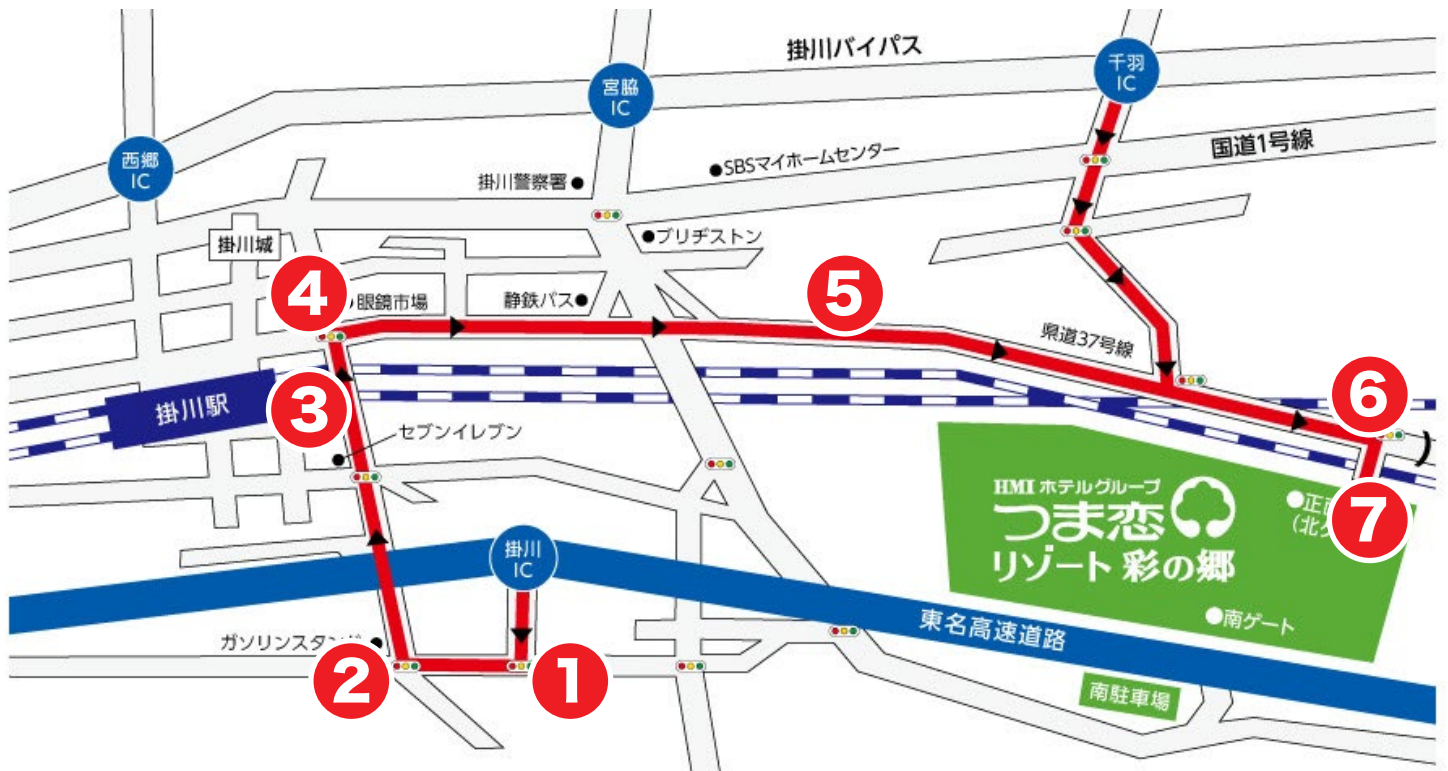

つま恋リゾート彩の郷 北正面ゲートまでのご案内

1 掛川インター料金所を出てすぐの信号を右折

2 上張南交差点を右折(右折後1.1km進む)

3 県道38号線(掛川大東線)を直進し、JR高架下をくぐる

4 塩町南交差点を右折(右折後4.6km直進)

県道37号線(掛川浜岡線)を道なりに進む

東海道線の下をくぐり、信号を右折(右折後800m直進)
坂道を道なりに走ると北正面ゲートに到着します

つま恋リゾート彩の郷 北正面ゲート