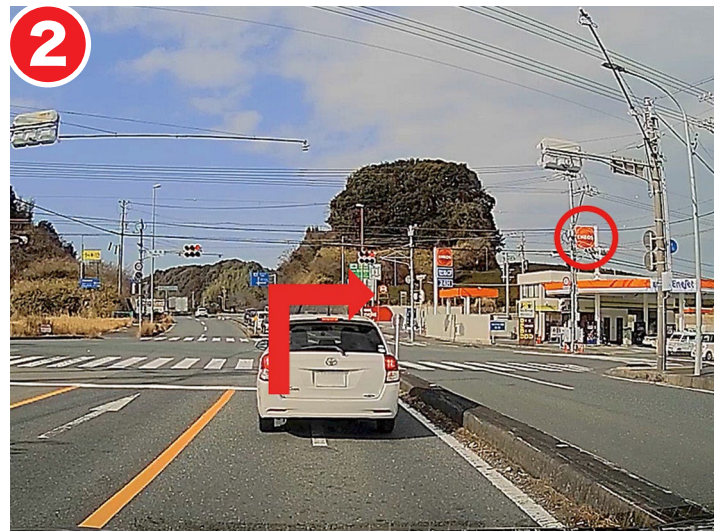

つま恋リゾート彩の郷 北正面ゲートまでのご案内

1 掛川インター料金所を出てすぐの信号を右折

2 上張南交差点を右折(右折後1.1km進む)

3 県道38号線(掛川大東線)を直進し、JR高架下をくぐる

4 塩町南交差点を右折(右折後4.6km直進)

県道37号線(掛川浜岡線)を道なりに進む

東海道線の下をくぐり、信号を右折(右折後800m直進)
坂道を道なりに走ると北正面ゲートに到着します

つま恋リゾート彩の郷 北正面ゲート