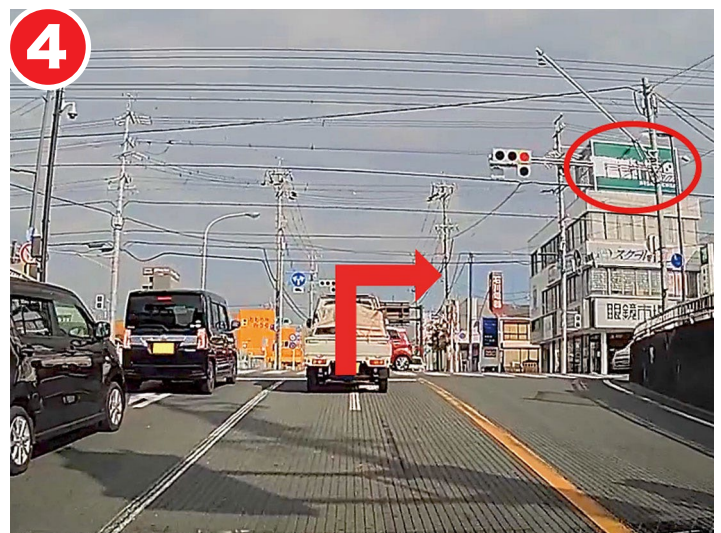

つま恋リゾート彩の郷 北正面ゲートまでのご案内

1 掛川インター料金所を出てすぐの信号を右折

2 上張南交差点を右折(右折後1.1km進む)

3 県道38号線(掛川大東線)を直進し、JR高架下をくぐる

4 塩町南交差点を右折(右折後4.6km直進)

県道37号線(掛川浜岡線)を道なりに進む

東海道線の下をくぐり、信号を右折(右折後800m直進)
坂道を道なりに走ると北正面ゲートに到着します

つま恋リゾート彩の郷 北正面ゲート